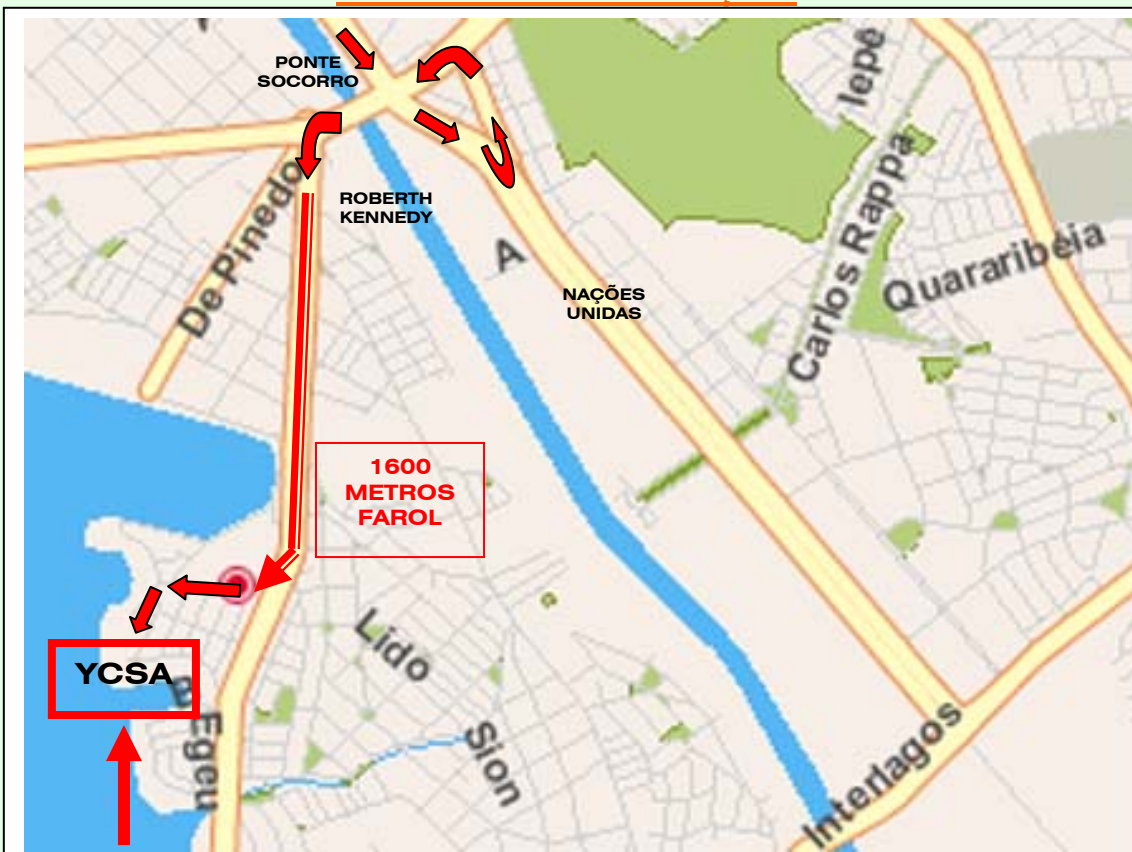

BASE GUARAPIRANGA (YCSA) – SP

Rua Édson Régis, 481 – Jardim Guarapiranga – Guarapiranga – SP

Estamos esperando por você.

Abraços do sempre Amigo do Mar,

Carlos Polacco

CARLOS POLACCO
carlos@porthosnautica.com.br
www.porthosnautica.com.br
11-7811-7179 – 11-4153-5657

**Curso
BASE ALPHAVILLE**

**Prova
BASE YCSA**

**Ambientes
ADEQUADOS**

MAPA DE LOCALIZAÇÃO:

Rua Édson Régis, 481